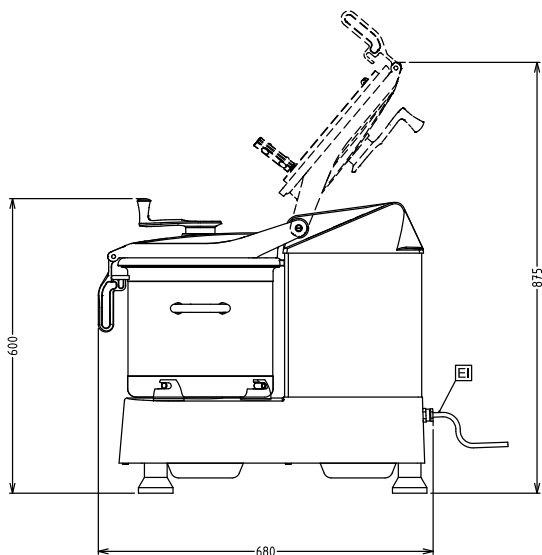

Boční

EI = Elektrické napojení