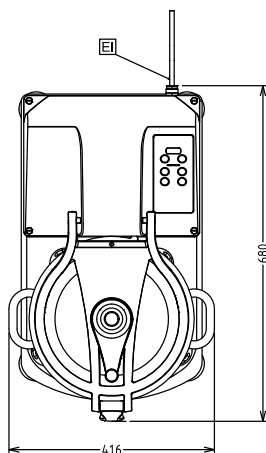

SCHVÁLENO: \_\_\_\_\_

- Nožový blok hladký pro 17,5 l kutr. PNC 653119
- Nožový blok vroubkovaný (vlnité ostří) pro 17,5 l kutr. PNC 653120
- Nožový blok vroubkovaný (na MASO) pro 17,5 l kutr. PNC 653539

Zepředu

Boční

EI = Elektrické napojení

Shora

**Elektro**

Napětí: 380-480 V/3 ph/50/60 Hz  
 Celkový příkon: 3 kW

**Kapacita:**

Výkon (až): 8 kg/cyklus  
 Kapacita: 17.5 L

**Hlavní informace**

Vnější rozměry, Šířka: 416 mm  
 Vnější rozměry, Hloubka: 680 mm  
 Vnější rozměry, Výška: 603 mm  
 Převážná váha: 80 kg  
 Variabilní rychlost: 300-3000 ot/min

**Kutry/mixéry**  
**KE180S kurt - 17,5L, variabilní rychlost, zoubkované nože**