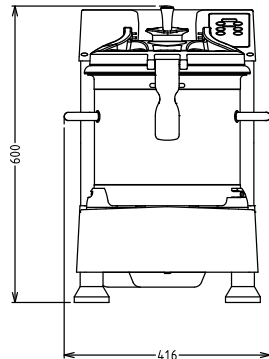

Zepředu

EI = Elektrické napojení

Shora

Elektro

Napětí: 380-480 V/3 ph/50/60 Hz
Celkový příkon: 3 kW

Kapacita:

Výkon (až): 8 kg/cyklus
Kapacita: 17.5 L

Hlavní informace

Vnější rozměry, Šířka: 416 mm
Vnější rozměry, Hloubka: 680 mm
Vnější rozměry, Výška: 603 mm
Převážná váha: 80 kg
Variabilní rychlost: 300-3000 ot/min

Kutry/mixéry
KE180S kurt - 17,5L, variabilní rychlost, zoubkované nože

Společnost si vyhrazuje právo provádět změny v produktech bez předchozího upozornění. Všechny informace byly správné v době tisku.